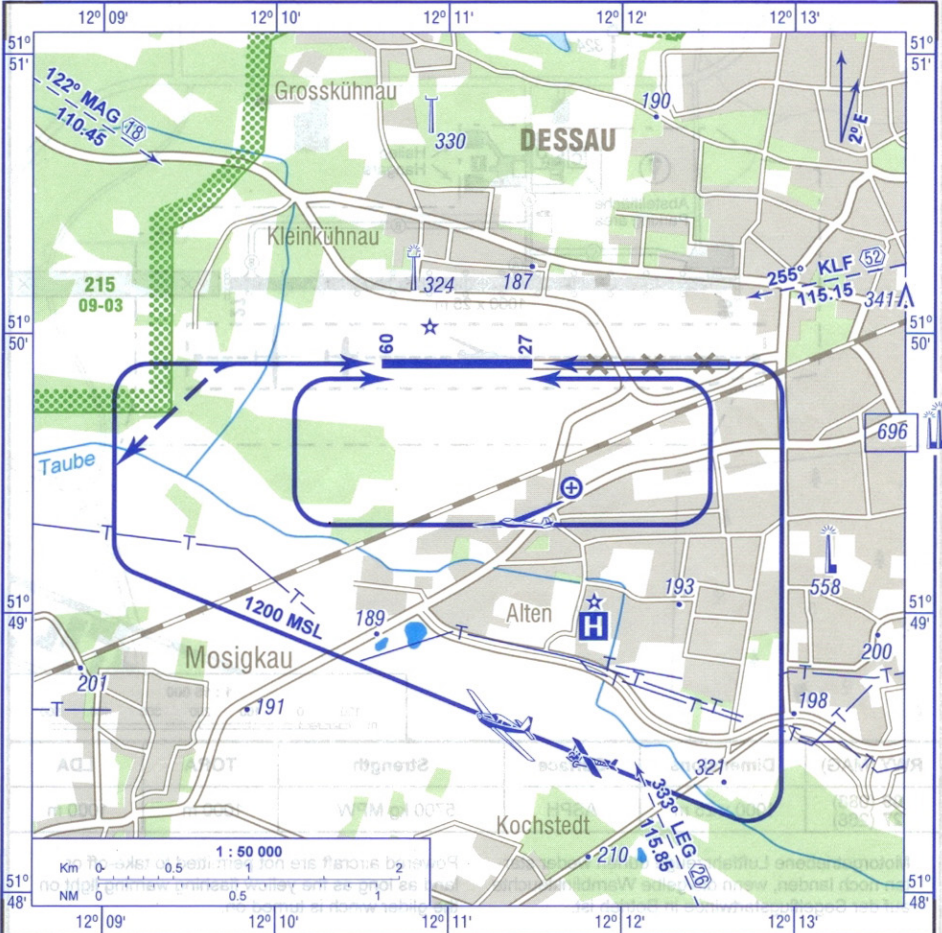

Sichtflugkarte
Visual Operation Chart

ELEV 187

DESSAU
EDAD

FIS
BREMEN INFORMATION
132.650

DESSAU INFO
118.175 Ge (15 NM 3000 ft GND)

Berichtigung: FIS, Hindernis.
 Correction: FIS, obstacle.
 Correction: Quartiere
 Berichtigung: Hindernis