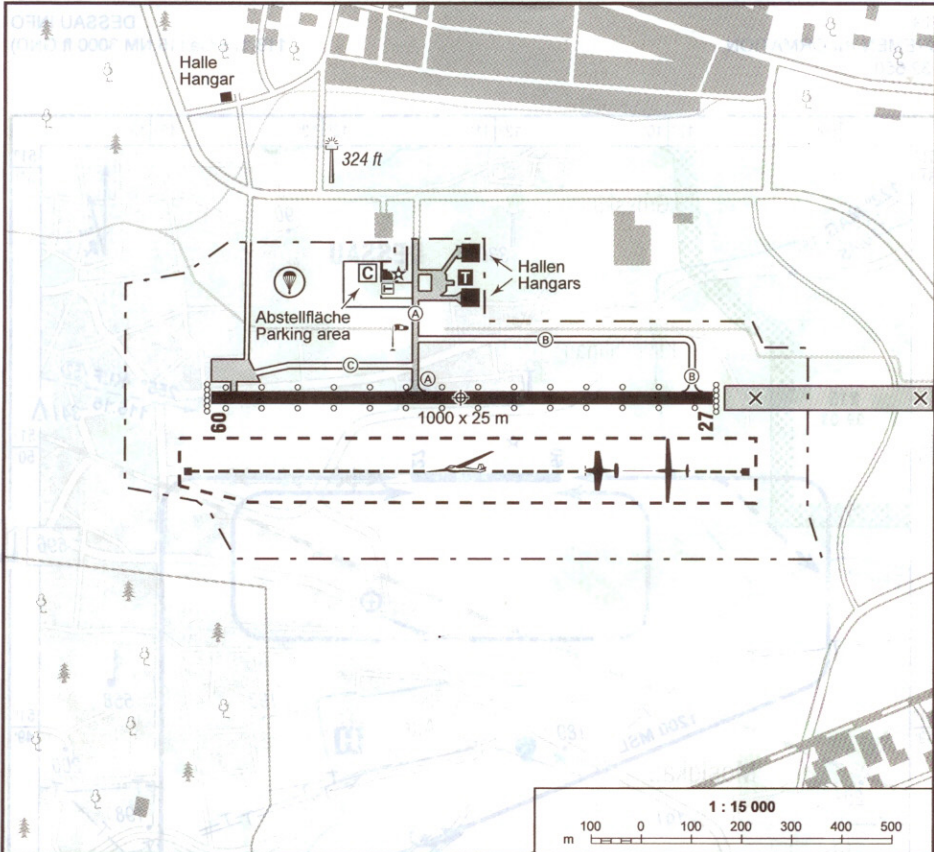

DESSAU
EDAD

N 51° 49,93'
E 12° 11,15'

Flugplatzkarte
Aerodrome Chart

Berichtigung: Hindernis.
Correction: Obstacle.

RWY (MAG)	Dimensions	Surface	Strength	TORA	LDA
09 (088) 27 (268)	1000 x 25 m	ASPH	5700 kg MPW	1000 m	1000 m